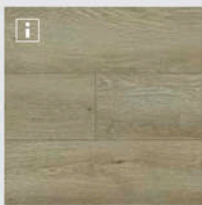

AKCE

Magnitude

Legenda Magnitude je téměř od nerozeznání od pravé dřevěné podlahy a nyní navíc za neuvěřitelně nízkou cenu!

~~880,-Kč/m²~~
485,-Kč/m²
včetně DPH

ušetříte
395,-Kč/m²

Podlaha v interiéru: 542 Dub Elegant

www.balterio.cz | www.anatis.cz

086
Dub Benátský