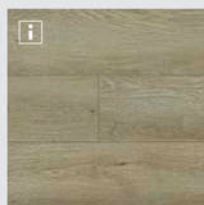

AKCE

Magnitude

Legenda Magnitude je téměř od nerozeznání od pravé dřevěné podlahy a nyní navíc za neuvěřitelně nízkou cenu!

~~880,-~~ Kč/m²
485,- Kč/m²
včetně DPH

ušetříte
395,- Kč/m²

Podlaha v interiéru: 542 Dub Elegant

www.balterio.cz | www.anatis.cz

086 Dub Benátský