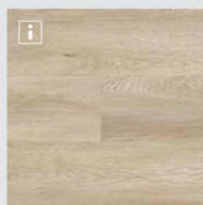

088 Dub Ardeche