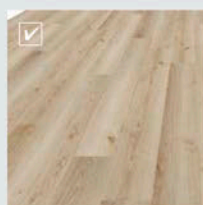

747
Dub Evropský