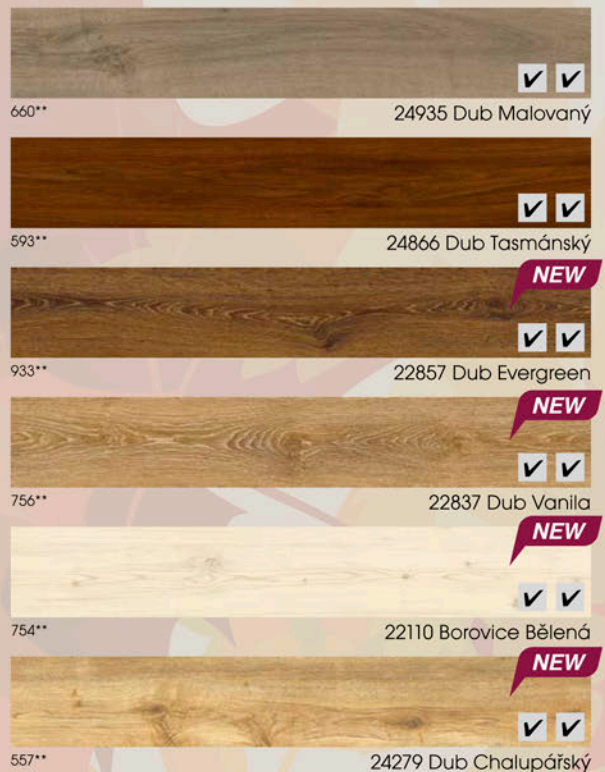

Euro Vinyl Floor Forever

Primero Click

EURO
FLOOR VINYL
FOREVER

Cena při minimálním odběru 20m²

~~895,-Kč/m²~~

720,- Kč/m²

odběr do 20m²

~~895,-Kč/m²~~

659,- Kč/m²

bez podložky

~~895,-Kč/m²~~

749,- Kč/m²

s podložkou

nebo

Ceny jsou včetně 21% DPH

PRODEJNA

ANATIS s.r.o. - PODLAHY BOSKOVICE
Komenského 50, Boskovice, 733 533 672,
prodejna@anatis.cz, www.anatis.cz

Nášlapná vrstva

0,3 mm

V-spára: mikro 4V

Celková tloušťka

2 (2,25) mm

4,5 mm (Click)

✓ běžně skladem

Záruka:
12 let pro domácnost
5 let pro komerční prostory

Tato kolekce Vás zaujme elegantními dekory, které padnou každému modernímu interiéru. V nabídce 12 dekorů najdete kromě dubových dekorů i dekory borovice. Díky jemnému žilkování jsou příjemné na dotek a na první pohled nerozeznatelné od dřeva.