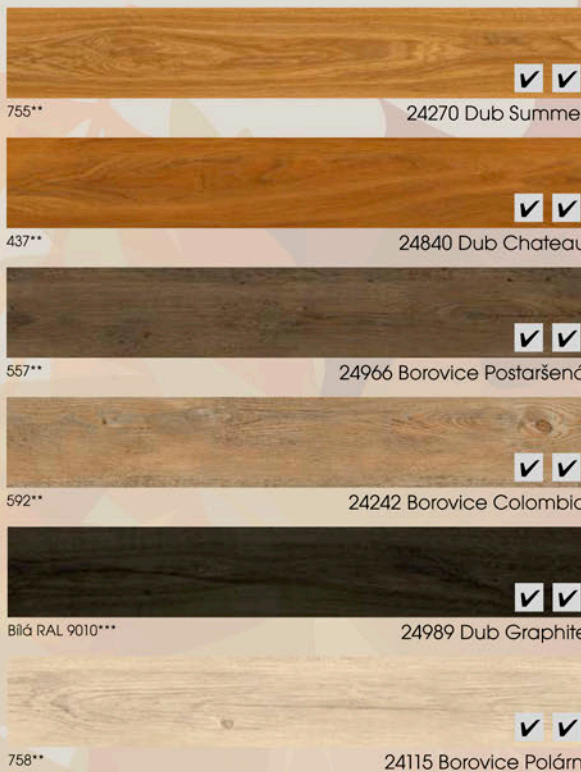

Euro Vinyl Floor Forever

Primero Click

EURO
FLOOR VINYL
FOREVER

Cena při minimálním odběru 20m²

~~895,-Kč/m²~~

720,- Kč/m²

odběr do 20m²

~~895,-Kč/m²~~

659,- Kč/m²

bez podložky

~~895,-Kč/m²~~

749,- Kč/m²

s podložkou

nebo

Ceny jsou včetně 21% DPH

PRODEJNA

ANATIS s.r.o. - PODLAHY BOSKOVICE
Komenského 50, Boskovice, 733 533 672,
prodejna@anatis.cz, www.anatis.cz

Nášlapná vrstva

0,3 mm

V-spára: mikro 4V

Celková tloušťka

2 (2,25) mm

4,5 mm (Click)

✓ běžně skladem

Záruka:
12 let pro domácnost
5 let pro komerční prostory

Tato kolekce Vás zaujme elegantními dekory, které padnou každému modernímu interiéru. V nabídce 12 dekorů najdete kromě dubových dekorů i dekory borovice. Díky jemnému žilkování jsou příjemné na dotek a na první pohled nerozeznatelné od dřeva.